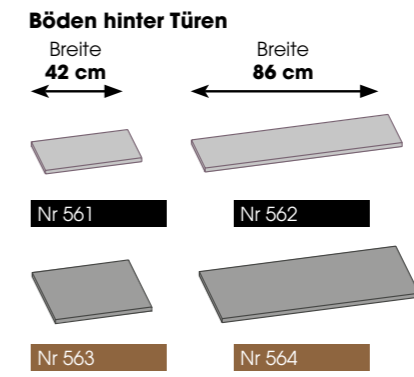

Step 3

Wählen Sie Türen, Böden, Schubkästen oder Untergestelle und kreieren Sie ganz nach Ihren Bedürfnissen.

**Kästen sind erhältlich in:
5 Breiten, 7 Höhen und 2 Tiefen**

Cubelt - KLEINMÖBEL -

KERNBUCH
massiv, Öl/Wachs

WILDEICHE
massiv, Öl/Wachs

WILDEICHE
massiv, bianco

WILDEICHE
massiv, tabac

In den Holzarten:

- (-860) Kernbuche massiv, Öl/Wachs
- (-865) Wildeiche massiv, Öl/Wachs
- (-867) Wildeiche massiv, Bianco
- (-868) Wildeiche massiv, Tabac

**Alle Teile stabverleimt,
Materialstärke 2 cm.**

ZUBEHÖR/TÜREN

Technische Verbesserungen sowie Irrtum vorbehalten.