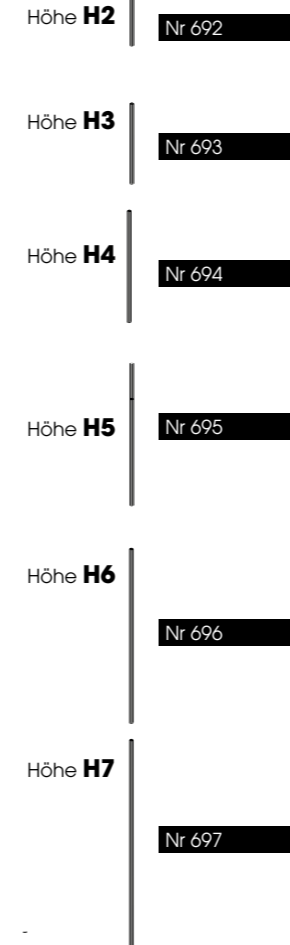

Stableisten Bei Verwendung von 2 Türen vor 86 cm breiten Böden muss an eine Tür eine Leiste geschraubt werden.