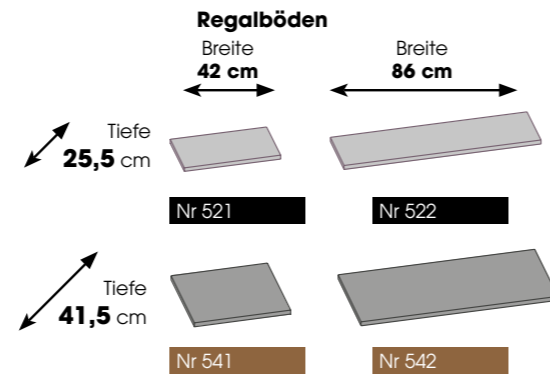

Step 3

Wählen Sie Türen, Böden, Schubkästen oder Untergestelle und kreieren Sie ganz nach Ihren Bedürfnissen.

**Kästen sind erhältlich in:
5 Breiten, 7 Höhen und 2 Tiefen**

Cubelt - KLEINMÖBEL -

KERNBUCH
massiv, Öl/Wachs

WILDEICHE
massiv, Öl/Wachs

WILDEICHE
massiv, bianco

WILDEICHE
massiv, tabac

In den Holzarten:

- (-860) Kernbuche massiv, Öl/Wachs
- (-865) Wildeiche massiv, Öl/Wachs
- (-867) Wildeiche massiv, Bianco
- (-868) Wildeiche massiv, Tabac

**Alle Teile stabverleimt,
Materialstärke 2 cm.**

ZUBEHÖR/TÜREN

Technische Verbesserungen sowie Irrtum vorbehalten.