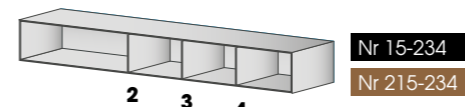

Höhe **H6**  
115,6 cm  
Nr 426  
Nr 446

Höhe **H7**  
134,8 cm  
Nr 427  
Nr 447

Breite **B2**  
89,8 cm

Breite **B3**  
133,8 cm

Breite **B4**  
177,7 cm

Breite **B5**  
221,6 cm

Kästen sind erhältlich in:  
**5 Breiten, 7 Höhen  
und 2 Tiefen**