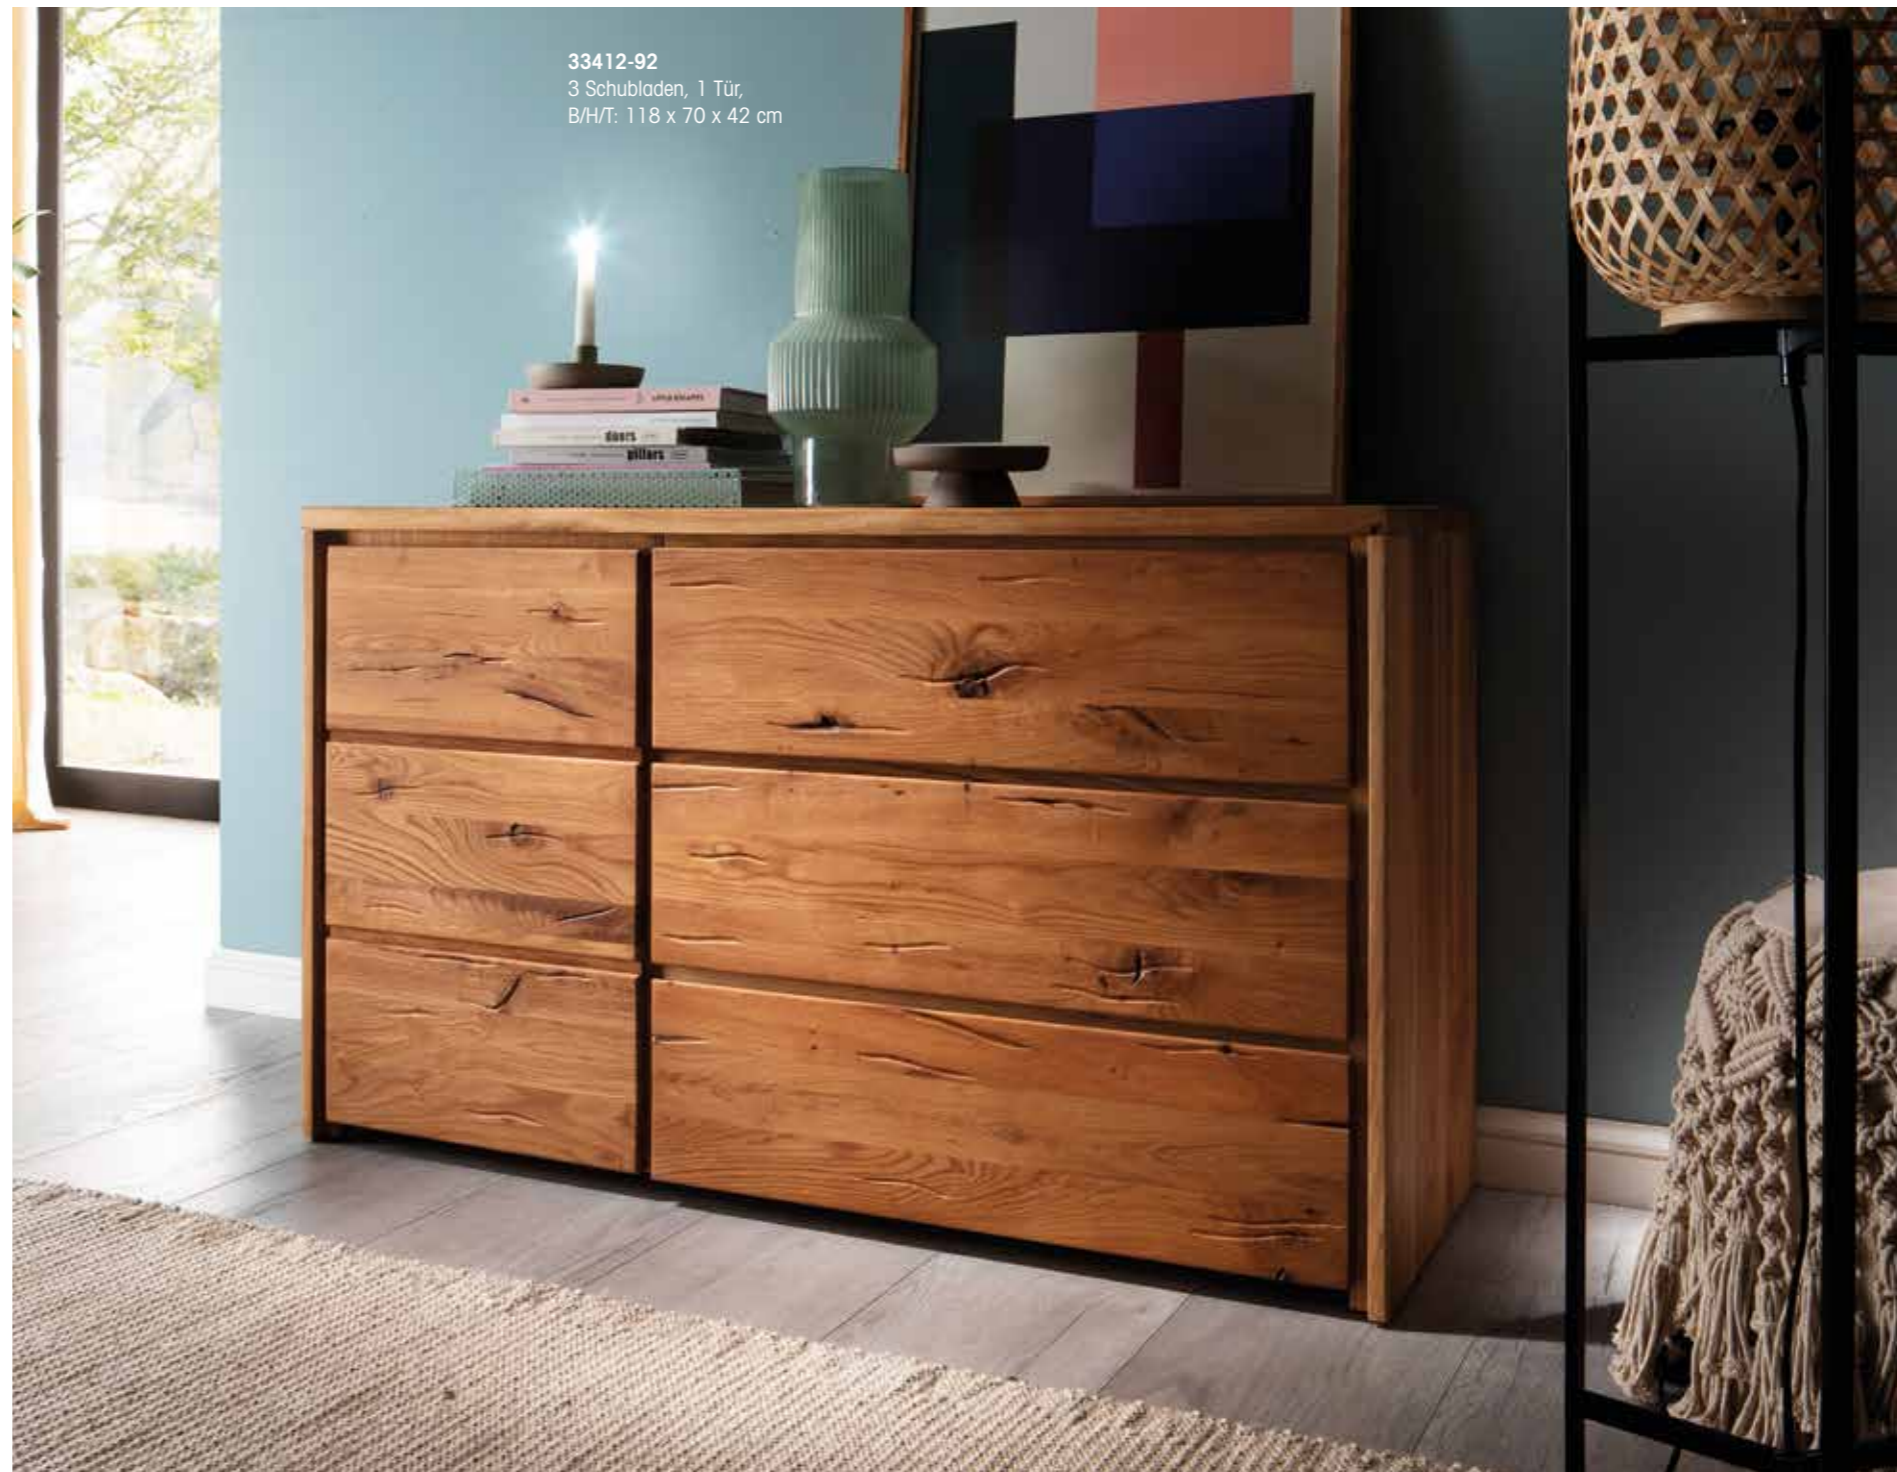

# RÖDVIK

– KOMMODE –

WILDEICHE  
massiv, geölt

**33411-92**  
3 Schubladen, 1 Tür,  
B/H/T: 118 x 70 x 42 cm

**33414-92**  
3 Schubladen, 2 Türen,  
B/H/T: 160 x 70 x 42 cm

**33412-92**  
3 Schubladen, 1 Tür,  
B/H/T: 118 x 70 x 42 cm