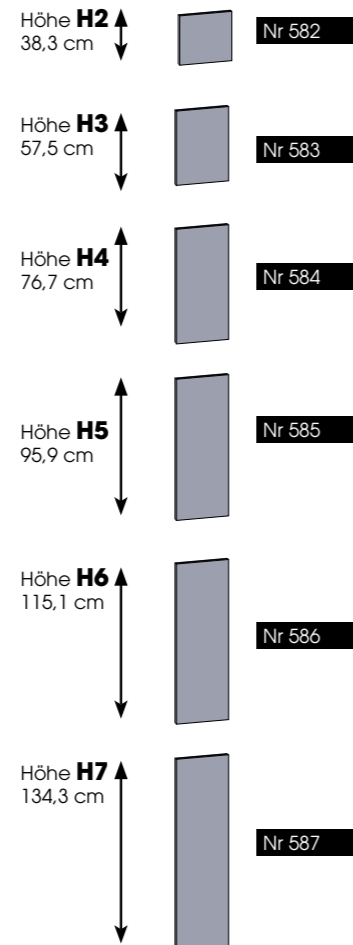

Holz Türen mit Rückwand (ohne Griff, push to open)