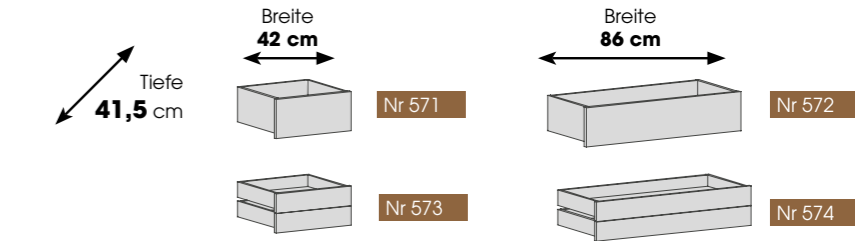

Höhe H5 89,5 cm  
Nr 810

**Spiegel**  
B: 45,6 cm

Höhe H7 133,3 cm  
Nr 815

**Schubkästen (push to open) nur für Tiefe 41,5 cm**

**Boden mit Klappe**

**Untergestell**, Höhe 20 cm

Tiefe  
**25,3 cm**

- Nr 700 Breite 45,9 cm
- Nr 701 Breite 89,8 cm
- Nr 702 Breite 133,8 cm
- Nr 703 Breite 177,7 cm
- Nr 704 Breite 221,6 cm