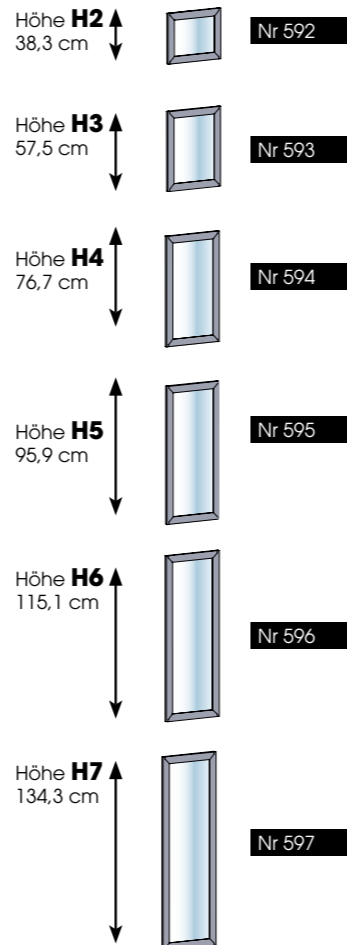

Glastüren mit Rückwand (ohne Griff, push to open)