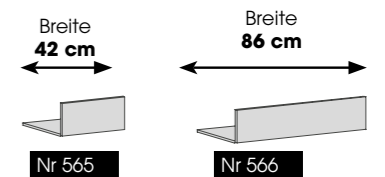

Höhe H5 89,5 cm  
Nr 810

**Spiegel**  
B: 45,6 cm

Höhe H7 133,3 cm  
Nr 815

**Schubkästen (push to open) nur für Tiefe 41,5 cm**

**Boden mit Klappe**

**Untergestell**, Höhe 20 cm

Tiefe  
**25,3 cm**

- Nr 700 Breite 45,9 cm
- Nr 701 Breite 89,8 cm
- Nr 702 Breite 133,8 cm
- Nr 703 Breite 177,7 cm
- Nr 704 Breite 221,6 cm