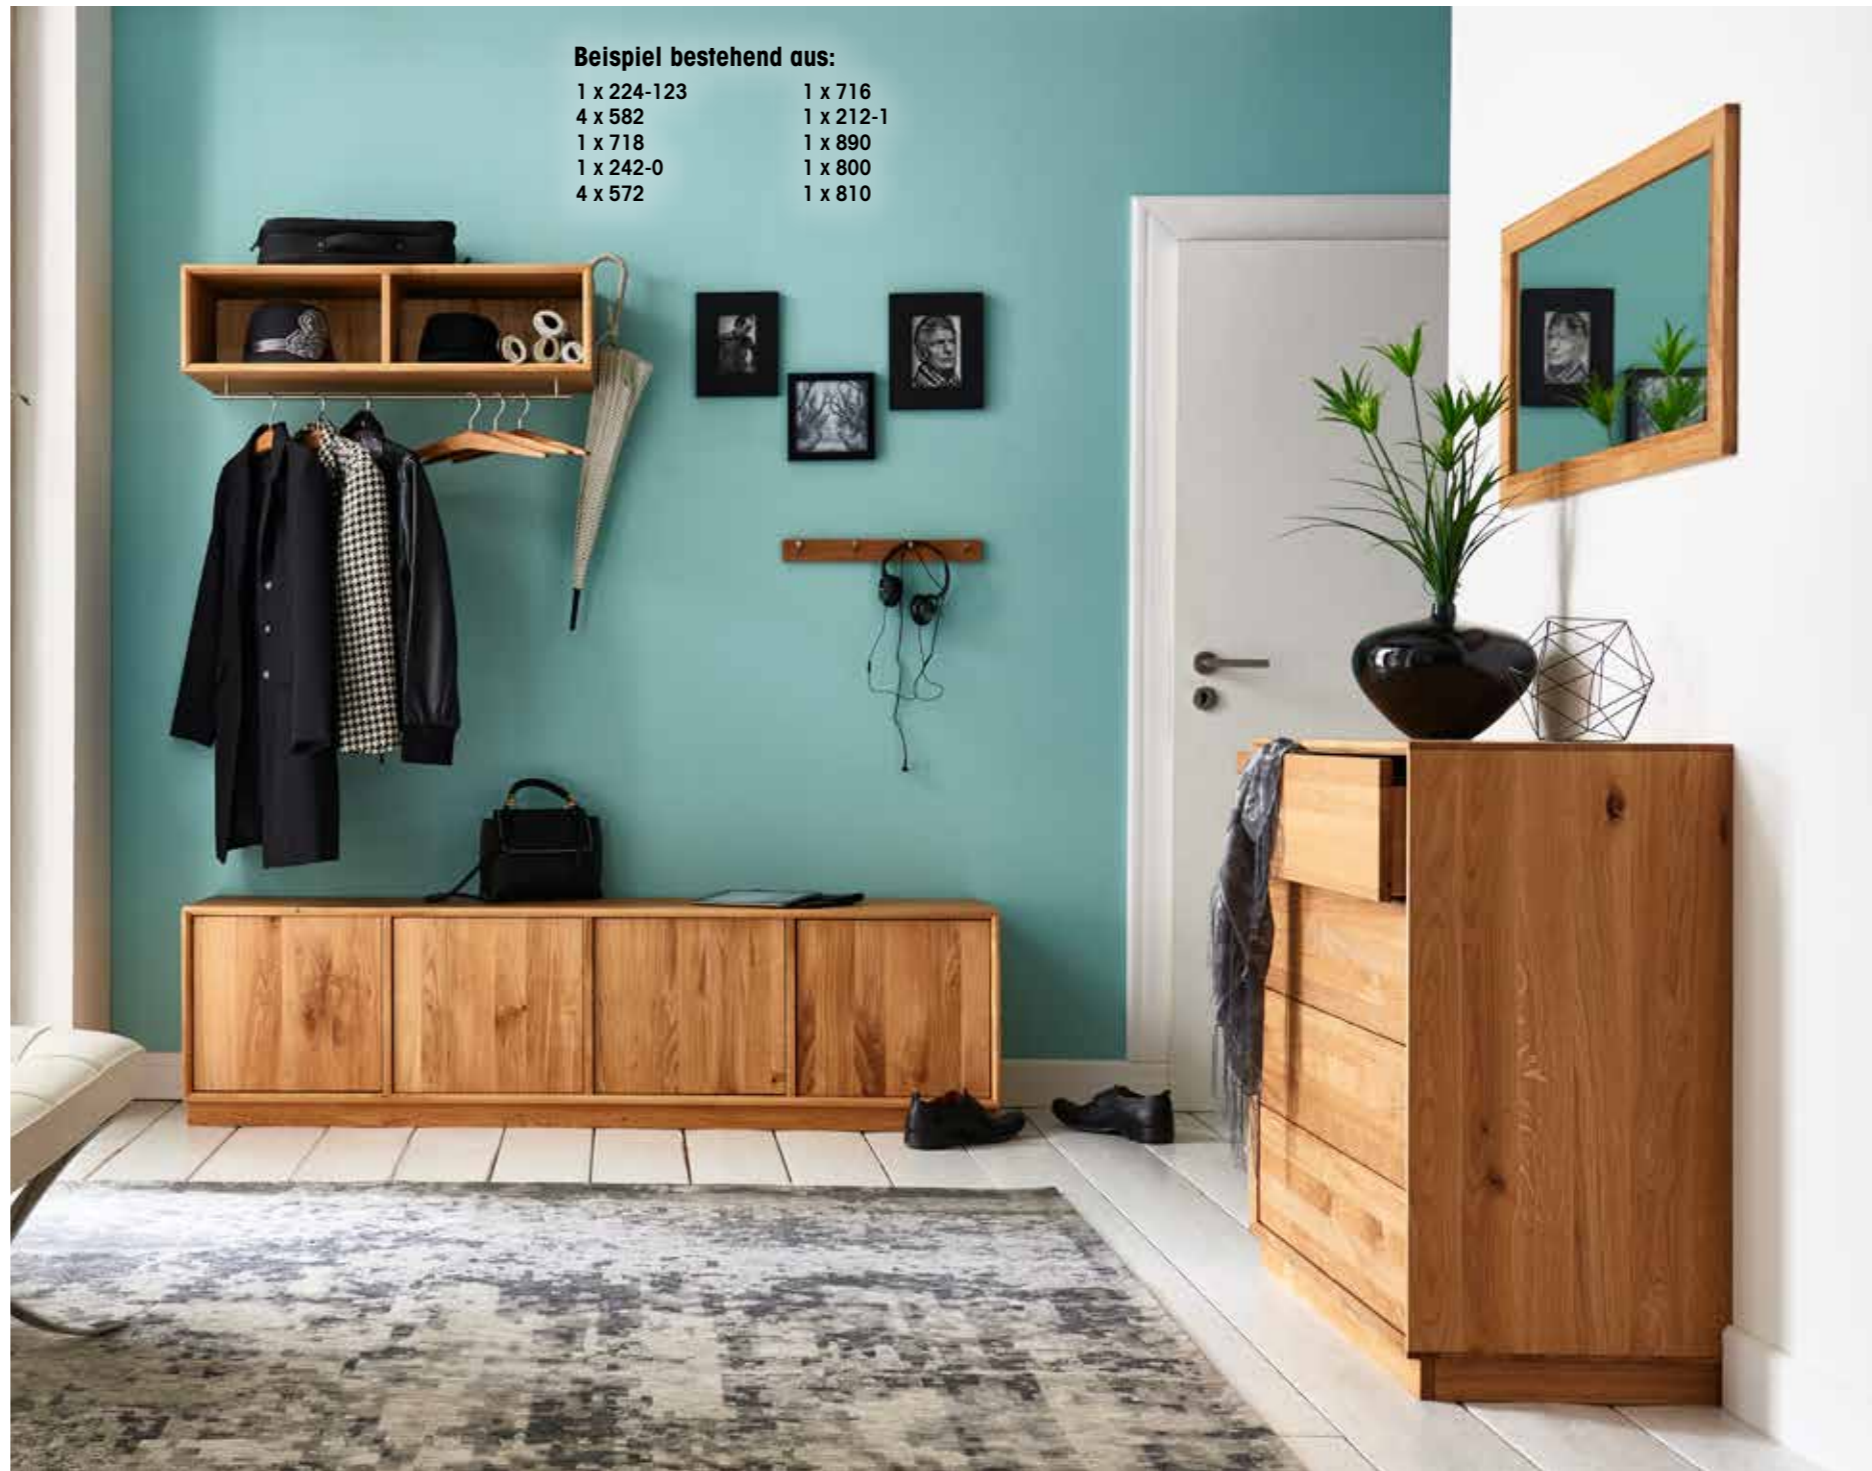

Beispiel bestehend aus:

1 x 224-123	1 x 716
4 x 582	1 x 212-1
1 x 718	1 x 890
1 x 242-0	1 x 800
4 x 572	1 x 810