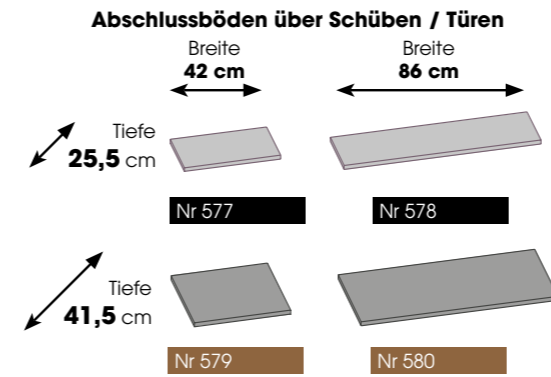

Step 3

Wählen Sie Türen, Böden, Schubkästen oder Untergestelle und kreieren Sie ganz nach Ihren Bedürfnissen.

**Kästen sind erhältlich in:
5 Breiten, 7 Höhen und 2 Tiefen**

Cubelt - KLEINMÖBEL -

KERNBUCH
massiv, Öl/Wachs

WILDEICHE
massiv, Öl/Wachs

WILDEICHE
massiv, bianco

WILDEICHE
massiv, tabac

In den Holzarten:

- (-860) Kernbuche massiv, Öl/Wachs
- (-865) Wildeiche massiv, Öl/Wachs
- (-867) Wildeiche massiv, Bianco
- (-868) Wildeiche massiv, Tabac

**Alle Teile stabverleimt,
Materialstärke 2 cm.**

ZUBEHÖR/TÜREN

Technische Verbesserungen sowie Irrtum vorbehalten.